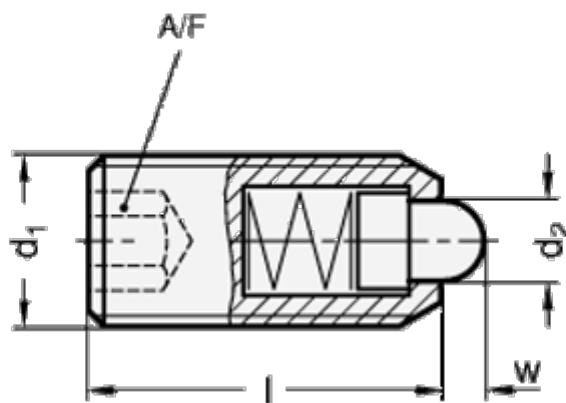

Varenummer: 206154M6BS  
Beskrivelse: E+G trykstykke m.indv. 6-kant  
Stål, GN 615.4-M6-BS

## Mål

d1	= M6
d2	= 2.7
Fjedertryk N bund	= 17
Fjedertryk N top	= 6
Længde l	= 15
W	= 2